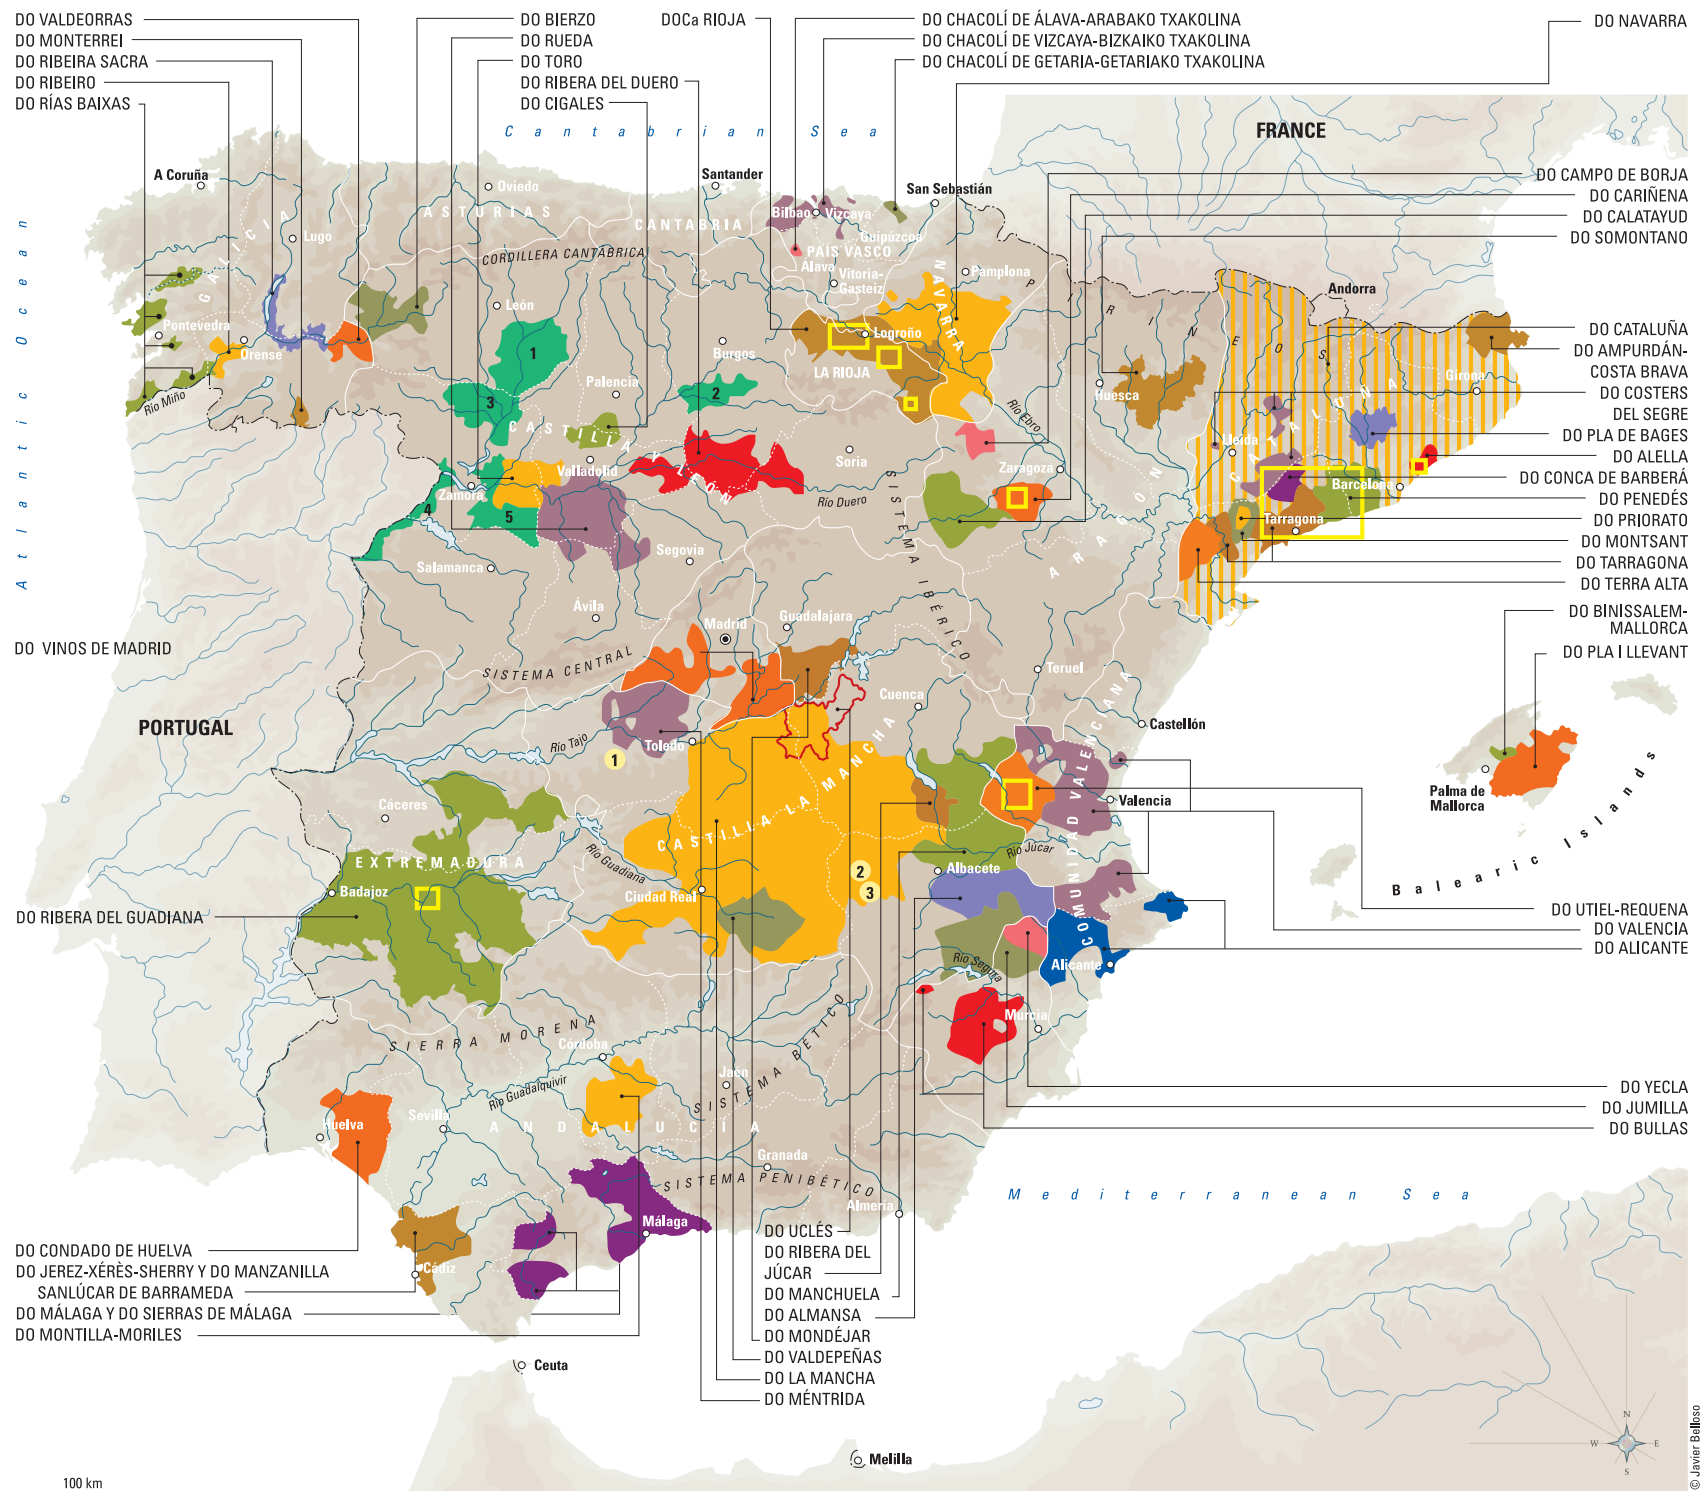

# WINES *from* SPAIN

100 km

**Canary Islands**

- DO LA PALMA
- DO YCODEN-DAUTE-ISORA
- DO VALLE DE LA OROTAVA
- DO TACORONTE-ACENTEJO
- DO LANZAROTE
- DO EL HIERRO
- DO VALLE DE GÚIMAR
- DO ABONA

**DOCa** Qualified Denomination of Origin

**DO** Denomination of Origin

**D.O. Cava** (multiregion)

**D.O. Catalunya**

**Quality Wine with Specific Geographical Indication**

- 1 Tierra de León
- 2 Arlanza
- 3 Valles de Benavente
- 4 Arribes
- 5 Tierra del Vino de Zamora

**Single-Estate Wine**

- 1 Dominio de Valdepeña
- 2 El Gujoso
- 3 Finca Elz

Autonomous Administrative Area  
Provincial Administrative Area  
State Borders

## 63 DENOMINATIONS OF ORIGIN

- DO ABONA
- DO ALELLA
- DO ALICANTE
- DO ALMANSA
- DO AMPURDÁN — COSTA BRAVA
- DO BIERZO
- DO BISSALEM — MALLORCA
- DO BULLAS
- DO CALATAYUD
- DO CAMPO DE BORJA
- DO CARINENA
- DO CATALUÑA
- DO CAVA
- DO CIGALES
- DO CONCA DE BARBERÀ
- DO CONDADO DE HUELVA
- DO COSTERS DEL SEGRE
- DO CHACOLÍ DE ÁLAVA — ARABAKO TXAKOLINA
- DO CHACOLÍ DE VIZCAYA — BIZKAIKO TXAKOLINA
- DO EL HIERRO
- DO JEREZ — XÉRÈS — SHERRY
- DO JUMILLA
- DO LA MANCHA
- DO LA PALMA
- DO LANZAROTE
- DO MÁLAGA
- DO MANCHUELA
- DO MANZANILLA SANLÚCAR DE BARRAMEDA
- DO MENTRIDA
- DO MONDEJAR
- DO MONTILLA — MORILES
- DO MONTSANT
- DO NAVARRA
- DO PENEDES
- DO PLA DE BAGES
- DO PLA I LLEVANT
- DO PRIORATO
- DO RÍAS BAIXAS
- DO RIBERA SACRA
- DO RIBERO
- DO RIBERA DEL DUERO
- DO RIBERA DEL GUADIANA
- DO RIBERA DEL JÚCAR
- DO Ca.RIOJA
- DO RUEDA
- DO SIERRAS DE MÁLAGA
- DO SOMONTANO
- DO TACORONTE — ACENTEJO
- DO TARRAGONA
- DO TERRA ALTA
- DO TORO
- DO UCLÈS
- DO VALDEORRAS
- DO VALDEPENAS
- DO VALENCIA
- DO VALLE DE GÚIMAR
- DO VALLE DE LA OROTAVA
- DO VINOS DE MADRID
- DO YCODEN — DAUTE — ISORA
- DO YECLA